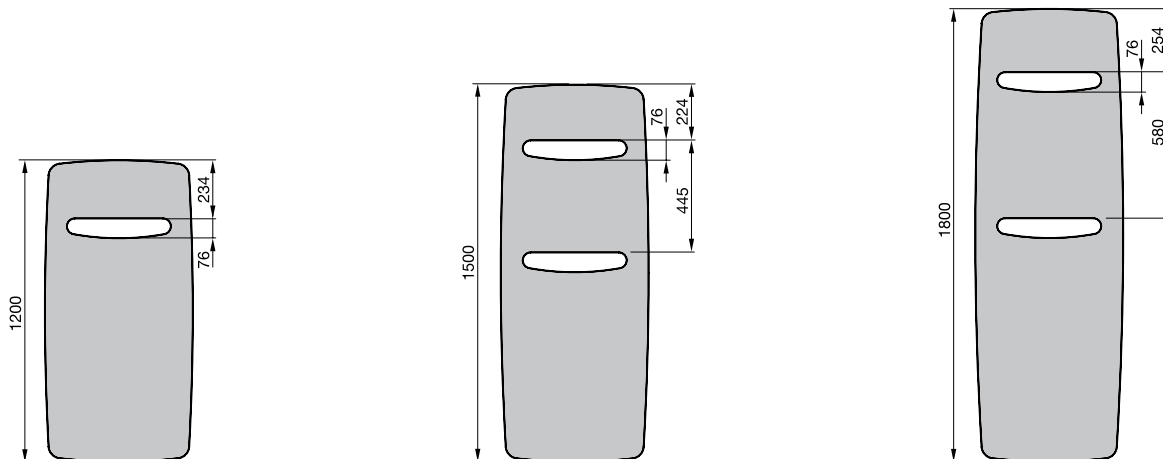

Produktbeschreibung

Von der Natur inspiriert: Die ungewöhnliche, beinahe organische Formgebung von Zehnder Vitalo in der Ausführung «cut» setzt Akzente in jedem modernen Ambiente. Ebenso charakteristisch wie praktisch: Je nach Bauhöhe dienen ein oder zwei Aussparungen dem Wärmen von Hand- und Badetüchern.

Anschluss an Warmwasser-Zentralheizung

Ausführung «cut» lackiert, mit Handtuchaussparung

Modell	H mm	L mm	Wärmeleistung			Exp. n	V dm ³	M kg
			EN 442 ① Watt	70/55/24 Watt	55/45/24 Watt			
VIT-120-050	1200	490	483	348	217	1,21	0,6	7,1
VIT-150-050	1500	490	605	435	269	1,22	0,7	8,4
VIT-180-050	1800	490	714	516	322	1,20	0,8	10,2
VIT-120-060	1200	590	595	426	263	1,23	0,7	8,6
VIT-150-060	1500	590	703	507	315	1,21	0,8	9,8
VIT-180-060	1800	590	869	626	390	1,21	1,0	11,9
VIT-180-070	1800	690	1036	742	458	1,23	1,1	14,0

Betrieb rein elektrisch

Ausführung «cut» lackiert, mit Handtuchaussparung

Modell	H mm	L mm	Leistung elektrisch Watt
VITE-150-050/FS	1500	490	500
VITE-180-050/FS	1800	490	750
VITE-150-060/FS	1500	590	750
VITE-180-060/FS	1800	590	750
VITE-180-070/FS	1800	690	1000

H = Bauhöhe
 L = Baulänge
 ① = Wärmeleistung gemessen nach
 EN 442, Δ T 50 K (75/65/20 °C)
 V = Wasserinhalt
 M = Gewicht