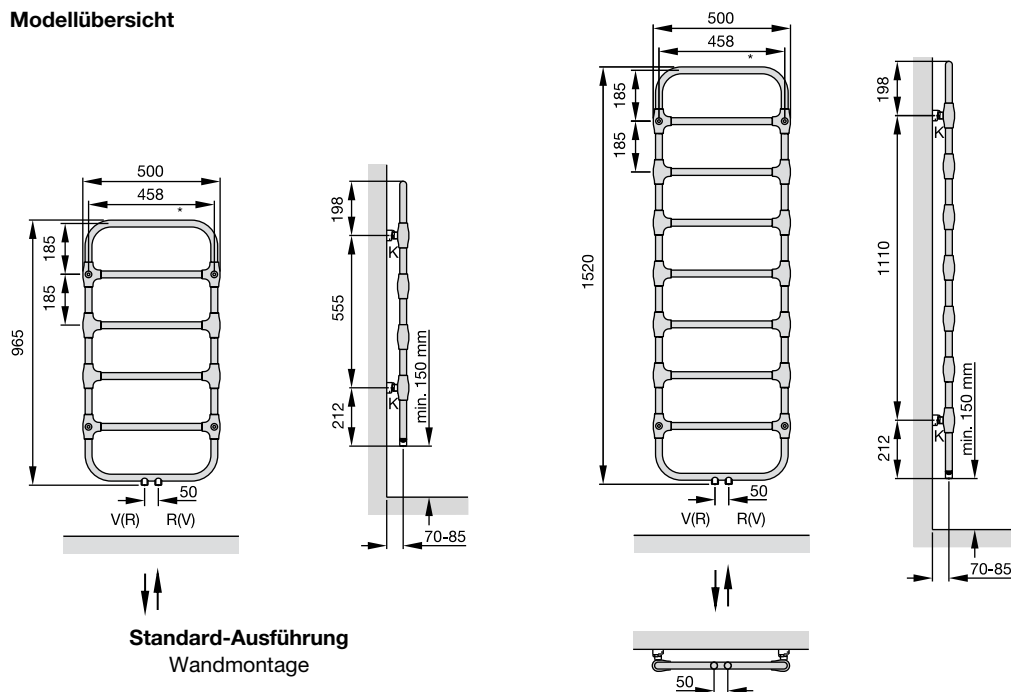

Standard-Ausführung
Wandmontage

Produktebeschreibung

Eigenständig: Wie Zehnder Nobis hat man Heizkörper noch nicht gesehen. Der grosse Abstand zwischen den Heizrohren zeugt nicht nur von Charakter, sondern auch von Funktionalität. Besonders gut passt Zehnder Nobis ins klassische Stilbad.

Anschluss an Warmwasser-Zentralheizung

| Modell | H mm | L mm | Wärmeleistung | | | Exp. n | Zuordnung E-Patrone Watt | V dm ³ | M kg |
|--------------------|---------|---------|-----------------------------|------------------|------------------|-----------|--------------------------------|----------------------|---------|
| | | | EN 442 ^① Watt | 70/55/24 Watt | 55/45/24 Watt | | | | |
| NOB-100-050 | 965 | 500 | 210 | 147 | 88 | 1,30 | – | 1,8 | 9,0 |
| NOB-150-050 | 1520 | 500 | 325 | 228 | 137 | 1,30 | – | 2,7 | 14,0 |

① Wärmeleistung gemessen nach EN 442, ΔT 50 K (75/65/20 °C)

Tiefe 61 mm

K = Konsole(n)

* = Entlüftung

V = Vorlauf 1/2"

R = Rücklauf 1/2"

Masse in mm