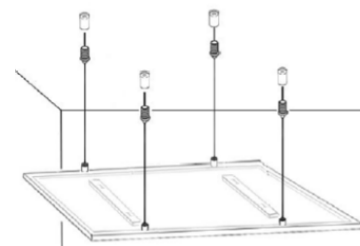

Infrartheizung FX mit weisser Metalloberfläche

Wandmontage im Hoch- und Querformat und Deckenmontage

Rahmenloses und extraflaches Design

Hochwertige Isolation der Geräterückseite für
maximale Komfortwärmeabgabe nach vorne

Bezeichnung	Leistung (W)	Länge (cm)	Breite (cm)	Tiefe * (cm)	Gewicht (kg)	Preis exkl.MWSt.
FX 706	320	70.5	60.5	3.8	6.3	750.-
FX 1206	550	120.5	60.5	3.8	10.2	840.-
FX 1207	700	120.5	75.5	3.8	12.8	920.-
FX 1207 HL ** Neu	1100	120.5	75.5	3.8	12.8	980.-

* inkl. Wandabstand
** nur für Deckenmontage

Deckenmontageset's für FX-Elemente

zur einfachen, direkten Montage

abgehängt bis 1m

Deckenmontageset FX	nötiges Zubehör bei Deckenmontage der FX Elemente	Preis exkl.MWSt.
Deckenmontagekit FX	zur einfachen, direkten Deckenmontage	30.-
Deckenmontagekit FX abgehängt	bis zu 1m abgehängten Deckenmontage	30.-