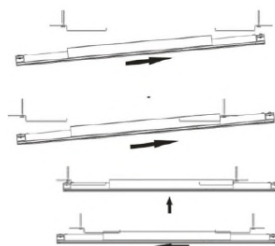

Deckenmontageset's für FX-Elemente

zur einfachen, direkten Montage