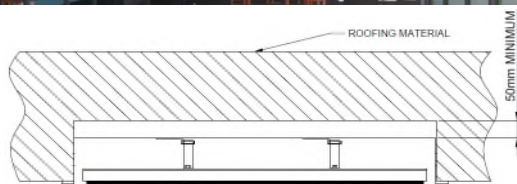

Design Aussenstrahler in weiss oder schwarz

Leistungsstarker Heizstrahler mit grossflächiger profilierter Metallegierung.

Geeignet für Decken-, Wand-, Balken- und Unterputzmontage.

Einbau in Hohldecke

Aufbau auf Wand oder Decke

Design Aussenstrahler						
Bezeichnung	Leistung W	Länge cm	Breite cm	Tiefe* cm	Gewicht kg	Preis exkl.MWSt.
HS 1500 schwarz	1500	92.4	16.5	4.8	5.0	870.-
HS 2400 schwarz	2400	136.4	16.5	4.8	6.0	980.-
HSE 1800 weiss	1800	97.0	17.0	5.0	4.0	1120.-
HSE 2400 weiss	2400	120.0	17.0	5.0	7.0	1290.-

* mit Wand- / Deckenhalterung total 14,8cm

Einbauframe für Unterputzmontage						
Bezeichnung	Aussparungsmasse			Gewicht kg	Preis exkl.MWSt.	
	Länge cm	Breite cm	Tiefe cm			
Unterputzgehäuse chrom zu HS1500	98.0	23.0	17.5	5.5	370.-	
Unterputzgehäuse chrom zu HS2400	142.0	23.0	17.5	8.0	450.-	
Unterputzgehäuse weiss zu HSE 1800	103.0	24.0	17.5	5.2	430.-	
Unterputzgehäuse weiss zu HSE 2400	126.0	24.0	17.5	6.2	480.-	