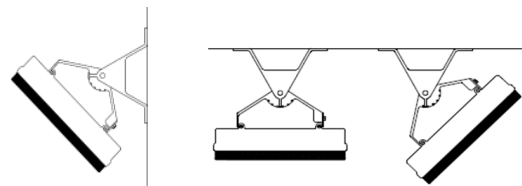

Design Aussenstrahler in weiss oder schwarz

Leistungsstarker Heizstrahler mit grossflächiger profilierter Metallegierung.

Geeignet für Decken-, Wand-, Balken- und Unterputzmontage.

Einbau in Hohldecke

Aufbau auf Wand oder Decke

Design Aussenstrahler						
Bezeichnung	Leistung W	Länge cm	Breite cm	Tiefe* cm	Gewicht kg	Preis exkl.MWSt.
HS 1500 schwarz	1500	92.4	16.5	4.8	5.0	870.-
HS 2400 schwarz	2400	136.4	16.5	4.8	6.0	980.-
HSE 1800 weiss	1800	97.0	17.0	5.0	4.0	1120.-
HSE 2400 weiss	2400	120.0	17.0	5.0	7.0	1290.-

* mit Wand- / Deckenhalterung total 14,8cm

Einbauframe für Unterputzmontage						
Bezeichnung	Aussparungsmasse			Gewicht kg	Preis exkl.MWSt.	
	Länge cm	Breite cm	Tiefe cm			
Unterputzgehäuse chrom zu HS1500	98.0	23.0	17.5	5.5	370.-	
Unterputzgehäuse chrom zu HS2400	142.0	23.0	17.5	8.0	450.-	
Unterputzgehäuse weiss zu HSE 1800	103.0	24.0	17.5	5.2	430.-	
Unterputzgehäuse weiss zu HSE 2400	126.0	24.0	17.5	6.2	480.-	