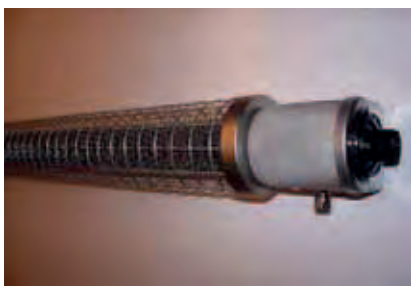

EPX

GFP

KLE

DXW

KSE

Wandkonvektoren Typ EPX, KLE, KSE, GFP und DXW

Vielseitig und universell einsetzbar
Geräuschlos durch elektronischen Raumtemperaturregler (EPX, KLE, KSE und GFP)
Grosses Leistungsspektrum 500W bis 3000W
Mit schöner Mattglasfrontplatte (GFP)
Mit nur 22cm Höhe extra niedrige Bauweise (KLE)
Preisgünstig und Leistungsstark (DXW)

Schnellheizer Typ EF

Für schnelle Wärme im Badezimmer
Leise laufendes Radialgebläse
Steckerfertig
Auf Wunsch mit Zeitschaltuhr oder Timer (EF6/20 TI, TID)

Infrarotstrahler für Bad und Terrasse für sofortige angenehme Strahlungswärme

Erwärmt Ihren Körper wie die Sonne
Wärme sofort spürbar
Verstellbarer Neigungswinkel
Wand und Deckenmontage (Terrassenstrahler)

Rippenrohrheizkörper: Robust, wasserdicht und säurebeständig

Für Milchräume, öffentliche WCs, Kirchen, Geräteräume
In IP54 und IP67 lieferbar, mit und ohne Thermostat lieferbar,
In allen Leistungen und Grössen auf Mass lieferbar