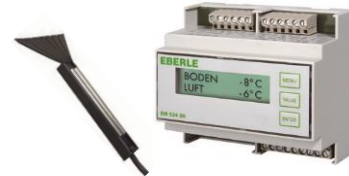

Zubehör Clic-Technik		
	Bezeichnung	Preis exkl.MWSt.
	Universal-Verbindungselement mit 2,5 m Anschlusskabel und 1-3 Heizkabel-Abgänge	130.00 / Stk.
	Universal-Verbindungselement für 2-4 Heizkabel	130.00 / Stk.
	Endabschluss	15.00 / Stk.

## mögliche Steuergeräte für Heizbänder

**Aussen- und Nassraumthermostat BE-21**  
Aufputz Aussen thermostat IP65.  
Regelbereich von -20°C bis +35°C.  
1We 16A.

180.-

**Universaltemperaturregler BE-15 (inkl. Fernfühler)**  
Aufputz Temperaturregler IP65  
-5°C bis +15°C  
inkl. externem Fühler mit 3. Kabel. Mit Aussen und Inneneinstellung  
1We 16A.

270.-

**Dachrinnenheizungssteuerung BE-524D**  
Temperatur- und Feuchtigkeits-abhängige Dachrinnenheizungssteuerung für Tableaueinbau. Inkl. Temperatur und Feuchtfühler. 16A

890.-

Viele weitere Regelgeräte und Timer finden Sie auf der Preisliste "Steuer- und Regelgeräte".